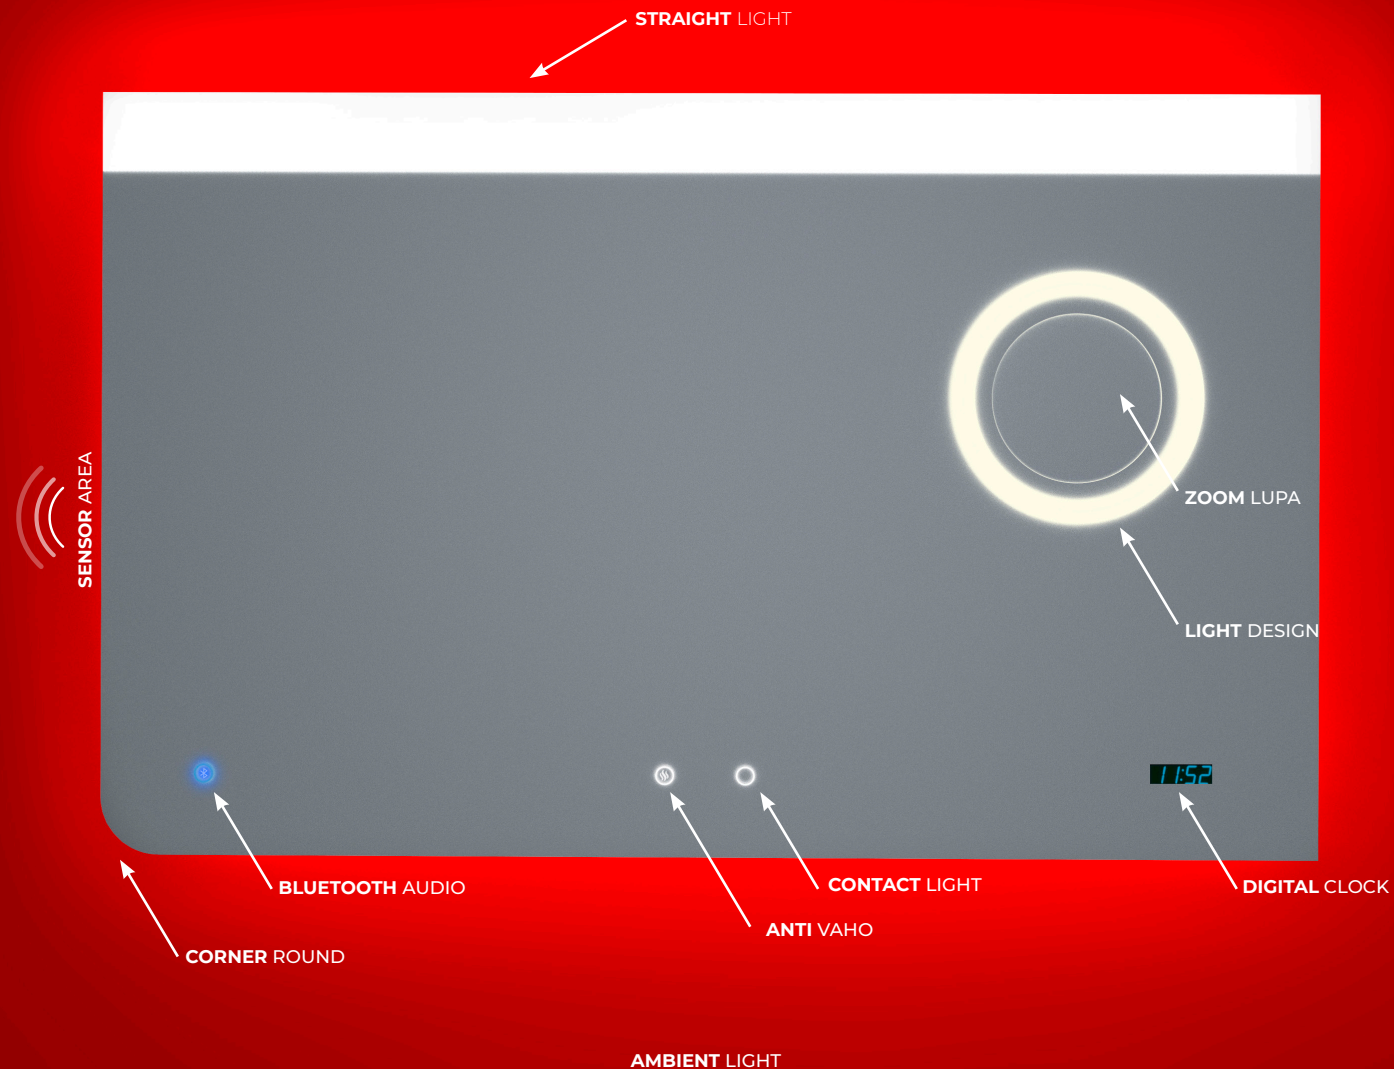

TEMPERATURE LIGHT

TEMPERATURA DE ILUMINACIÓN A ELEGIR.

AMBIENT LIGHT

LUZ TRASERA PERIMETRAL.

CRISTAL DECO

PEQUEÑOS CRISTALES DECORATIVOS ILUMINADOS.

ATENEA ZOOM

Medidas

Diámetro 90 cm.
Medida 100% personalizable.

Descripción

Espejo circular retroiluminado, con espejo de aumento iluminado y activación del espejo mediante sensor táctil.

Características

ARES FRANJAS

MAVIDRE
ESPEJOS DE DISEÑO

Medidas

Composición 3 espejos 60x80 cm.
Medida 100% personalizable.

Descripción

Espejo rectangular iluminado mediante franjas verticales, con sistema antivaho integrado y activación mediante sensor de proximidad.

Descripción

Espejo con puntas redondas, iluminado mediante franjas diseñadas, con sistema bluetooth y reloj digital, activación mediante sensor táctil.

Características

MAVIDRE
ESPEJOS DE DISEÑO

Medidas

Diámetro 150 cm. dividido en dos partes.
Medida 100% personalizable.