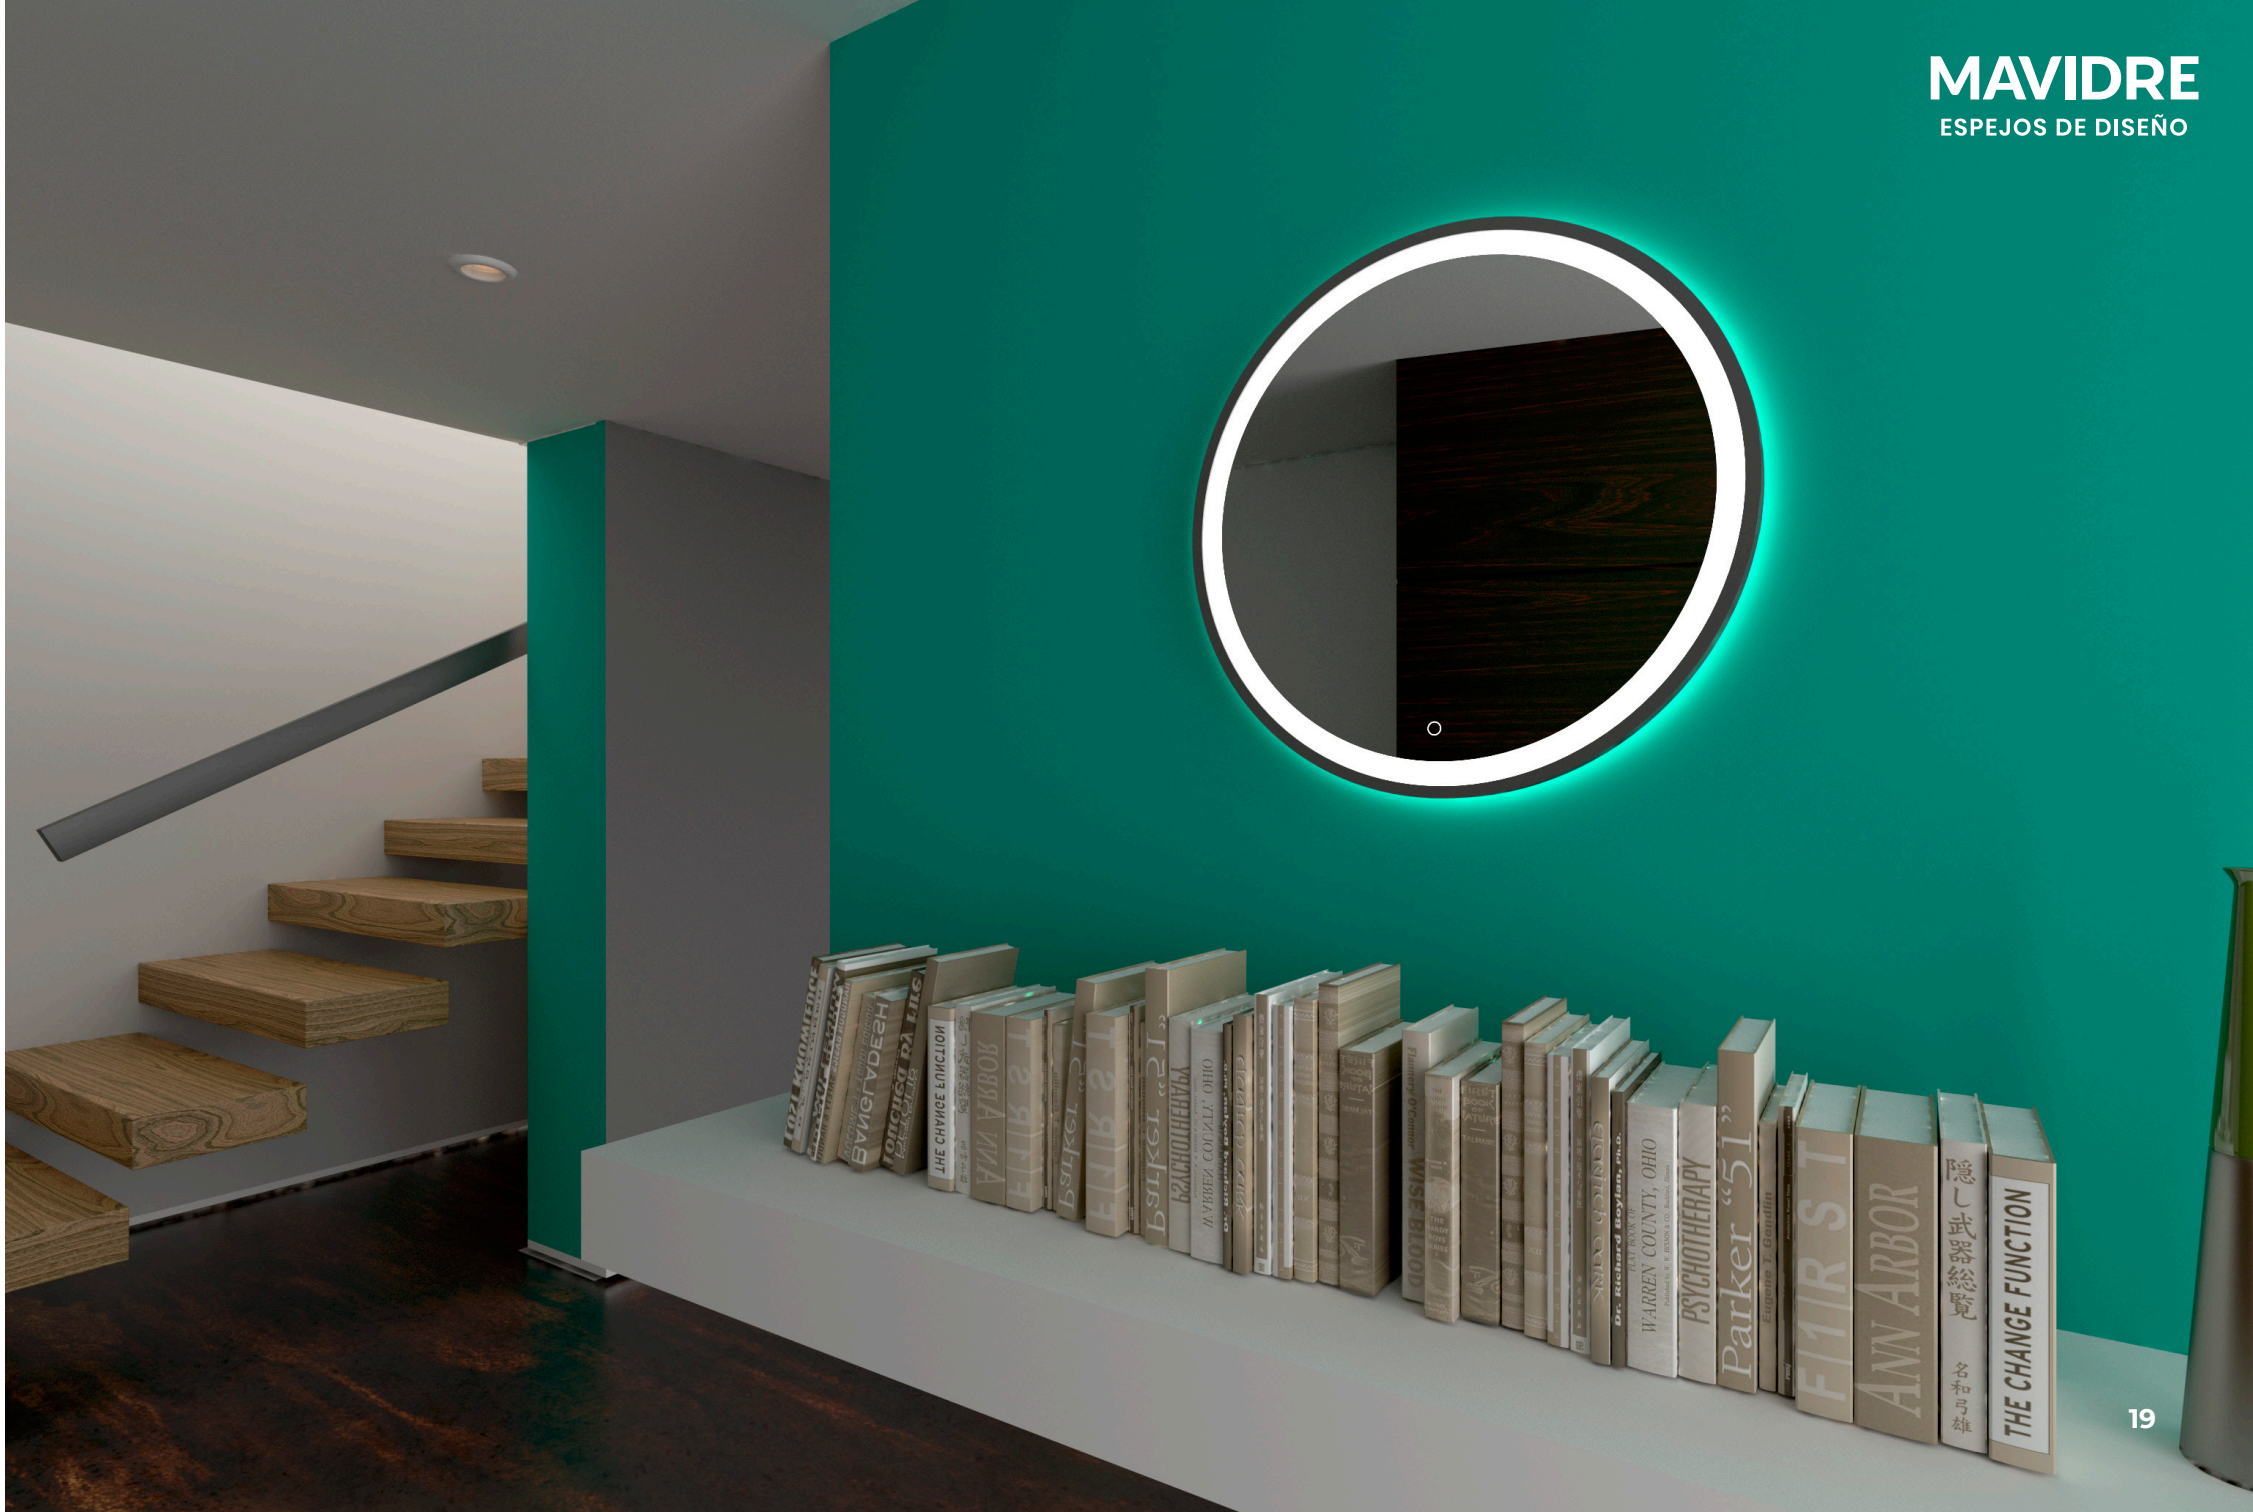

Características

HEMES OVAL

Medidas

150x60 cm.

Medida 100% personalizable.

Descripción

Espejo retroiluminado con franjas diseñadas iluminadas, sistema antivaho y activación mediante sensor táctil.

Características

MAVIDRE
ESPEJOS DE DISEÑO

POSEIDÓN

Medidas

Diámetro 180 cm.

Medida 100% personalizable.

Descripción

Espejo circular de gran formato retroiluminado, encendido mediante sensor de proximidad.

Características

Medidas

Diámetro 100 cm.

Medida 100% personalizable.

Descripción

Espejo circular con marco decorativo negro, retroiluminación con franja perimetral y activación mediante sensor táctil.

Características

ZEUS RETRO

Descripción

Espejo con puntas redondas, iluminado mediante franjas diseñadas, con sistema bluetooth y reloj digital, activación mediante sensor táctil.

Características

MAVIDRE
ESPEJOS DE DISEÑO

Medidas

Diámetro 150 cm. dividido en dos partes.
Medida 100% personalizable.